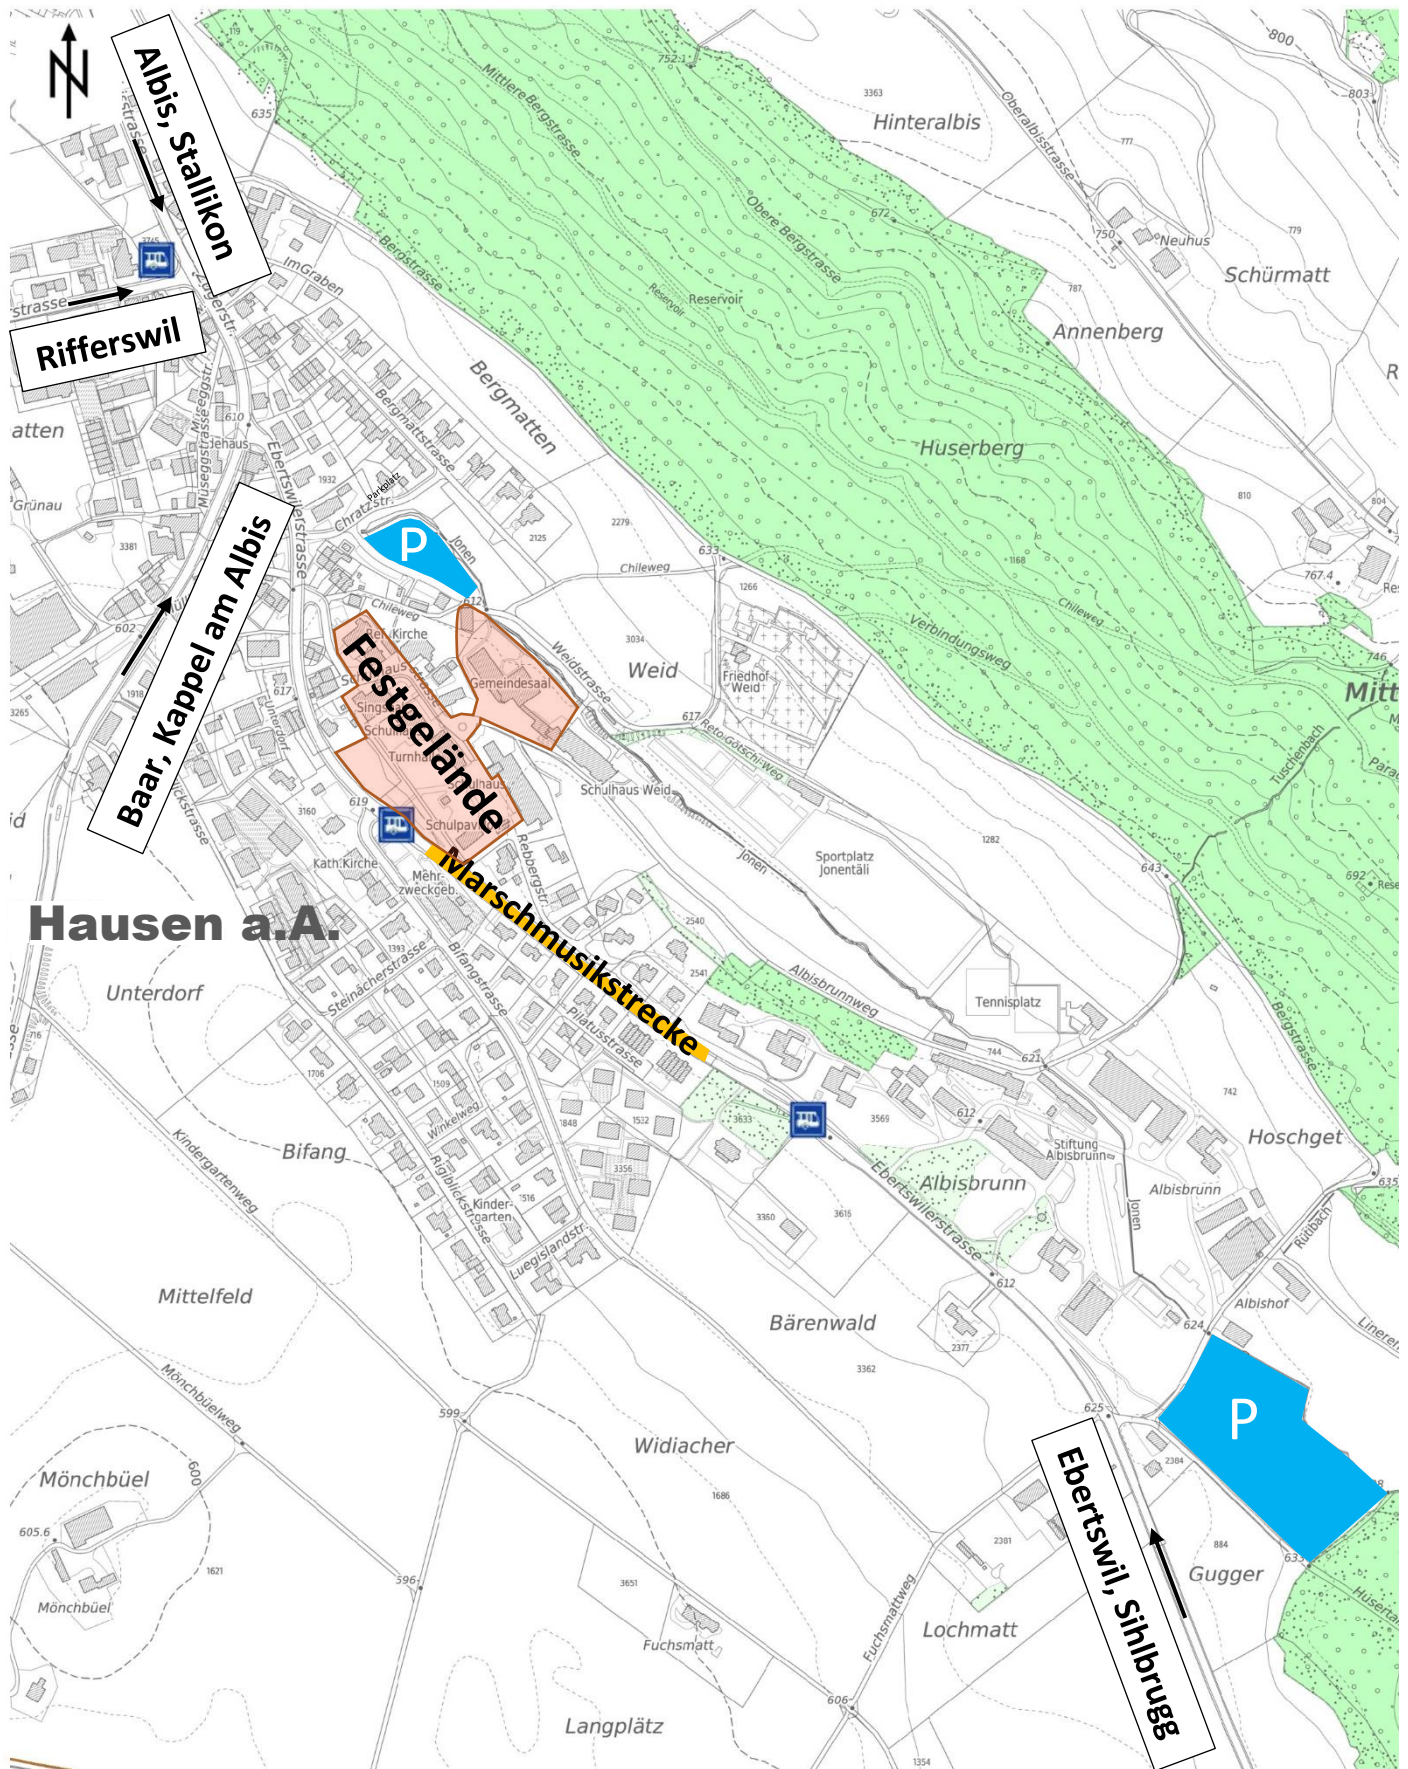

Situationsplan Festgelände mit Zufahrtsstrassen und Parkplätzen

© GIS-ZH, Kanton Zürich, 25.09.2018 17:43:45

Diese Karte stellt einen Zusammenschluss von amtlichen Daten verschiedener Stellen dar. Keine Garantie für Richtigkeit, Vollständigkeit und Aktualität. Rechtsverbindliche Auskünfte erteilen allein die zuständigen Behörden.

Masstab 1:6000

Zentrum: [2683275.7,1232752.85]